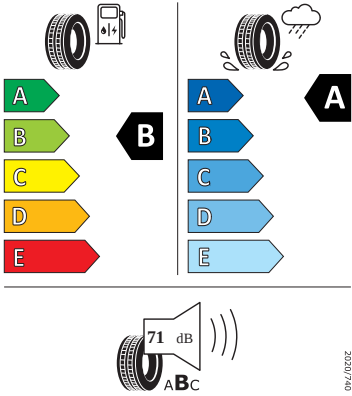

Energetické štítky pneumatik

- Bridgestone 225/45 R18

- Goodyear 225/45 R18

GOODYEAR

546337

225/45R18 91 Y

C1

- Pirelli 225/45 R18