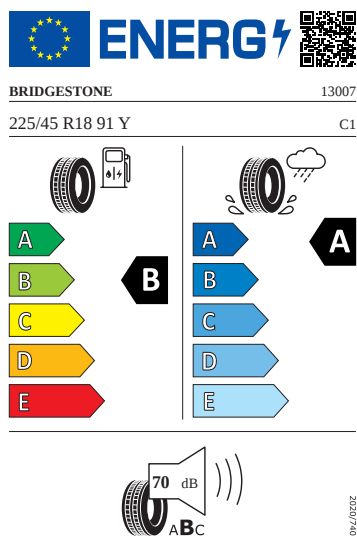

Energetické štítky pneumatik

- Bridgestone 225/45 R18

- Goodyear 225/45 R18