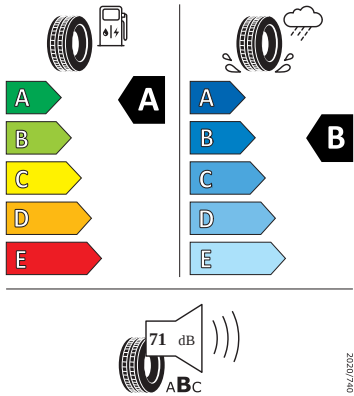

Continental 0358489

205/55 R 16 91 H C1