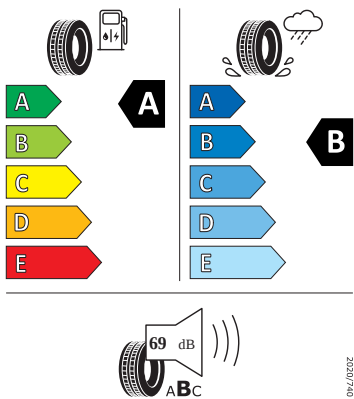

Bezpečnost, funkčnost, komfort

- Automatické stmívání pro vnitřní zp. zrcátko
- 2x USB-C vpředu a 2x USB-C vzadu
- 8 reproduktorů
- Asistent rozjezdu do kopce
- Asistent udržování jízdního pruhu (Lane Assist)
- Bi-LED přední světlomety s přisvětlováním do zatáček
- Boční airbagy vpředu s hlavovými airbagy
- DAB - digitální radiopřijem
- Dvouzónový CLIMATRONIC
- El. sklápění pro vnější zpětná zrcátka
- Elektrické ovládání oken vpředu a vzadu
- ESP
- Front Assist - s upozorněním a zabrzděním při hrozící kolizi s vozidly, chodci a cyklisty
- Infotainment Bolero 8"
- KESSY - bezklíčové zamykání a startování
- Loketní opěra vpředu Jumbo Box
- Nouzové volání eCall+
- Opěrky hlavy předních sedadel, výškově nastavitelné
- Parkovací senzory vpředu a vzadu
- Potah sedadel - látka, Suedia
- Přední mlhová světla
- SmartLink
- Sunset
- Světelný a dešťový senzor
- Tempomat s omezovačem rychlosti
- Ukazatel stavu kapaliny v ostřikovači
- Vyhřívání čelního skla
- Vyhřívání trysky ostřikovače čelního skla
- Vyhřívání předních sedadel
- Výškově nastavitelná přední sedadla s bederními opěrkami
- 3C7
-
-
-
- Kotoučové brzdy zadní - Geomet D
- Přídavná spodní ochrana pohonné jednotky
- Rezervní kolo neplnohodnotné
- Sada náradí
- Tříbodové automatické bezpečnostní pásy zadní vnější se štítkem ECE
- Upínací přípravek v zavazadlovém prostoru
- Deštník
- Funkce Coming Home a Leaving home
- Parkovací kamera vzadu
- Síťový program a cargo elementy
- 2x ISOFIX a Top Tether vzadu
- Bezdrátové nabíjení telefonu
- Deaktivace airbagu spolujezdce

Energetické štítky pneumatik

- Continental 205/55 R16 91H

Continental 0358489

205/55 R 16 91 H C1

- GOODYEAR 205/55 R16 91H

GOODYEAR 545834

205/55R16 91 H C1

- Michelin 205/55 R16 91H