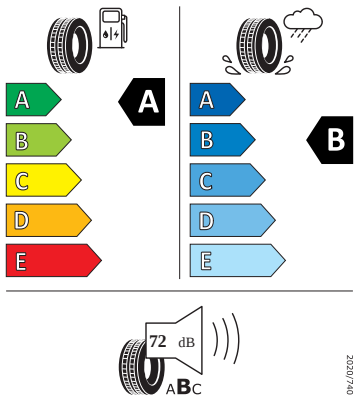

Energetické štítky pneumatik

- Bridgestone 195/55 R16 91V XL

BRIDGESTONE 13946

195/55 R16 91 V XL C1

- Continental 195/55 R16 91V

Continental 0358162

195/55 R 16 91 V XL C1

- GOODYEAR 195/55 R16 91V