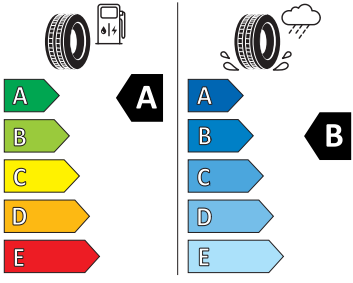

GOODYEAR

546884

195/55R16 91 V XL

C1

2020/740