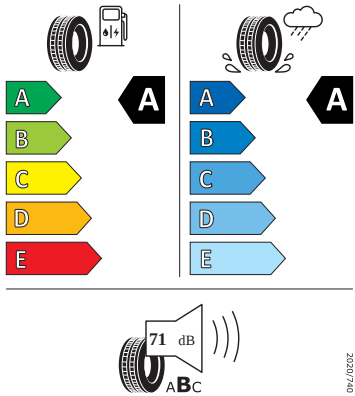

BRIDGESTONE 13946

195/55 R16 91 V XL C1