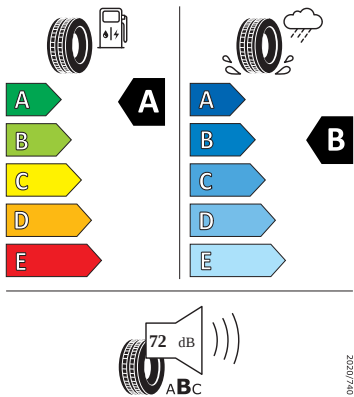

Energetické štítky pneumatik

- Bridgestone 195/55 R16 91V XL

BRIDGESTONE 13946

195/55 R16 91 V XL C1

- Continental 195/55 R16 91V

Continental 0358162

195/55 R 16 91 V XL C1

- GOODYEAR 195/55 R16 91V