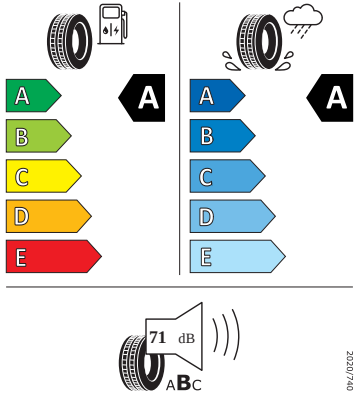

BRIDGESTONE 13946

195/55 R16 91 V XL C1