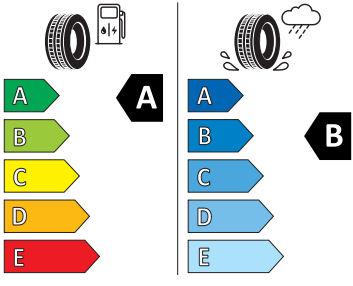

GOODYEAR

546884

195/55R16 91 V XL

C1

2020/740