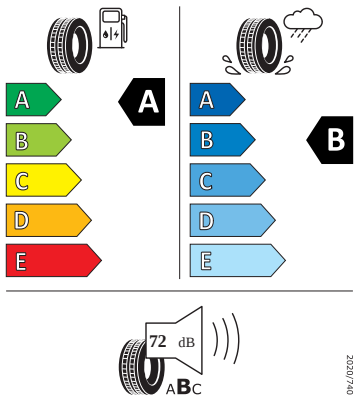

## Energetické štítky pneumatik

- Bridgestone 195/55 R16 91V XL

BRIDGESTONE 13946

195/55 R16 91 V XL C1

- Continental 195/55 R16 91V

Continental 0358162

195/55 R 16 91 V XL C1

- GOODYEAR 195/55 R16 91V