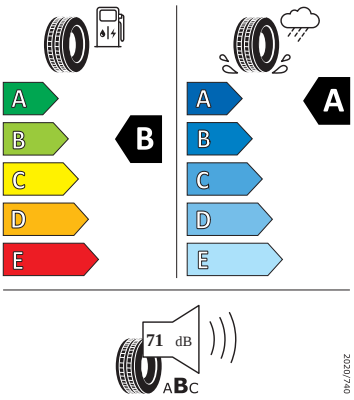

## Energetické štítky pneumatik

- Bridgestone 225.0/45.0 R18

BRIDGESTONE 13007  
225/45 R18 91 Y C1

- Goodyear 225.0/45.0 R18

GOODYEAR 546337  
225/45R18 91 Y C1

- Pirelli 225.0/45.0 R18

2020/7/40