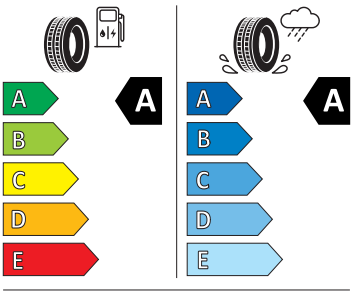

BRIDGESTONE 13946

195/55 R16 91 V XL C1