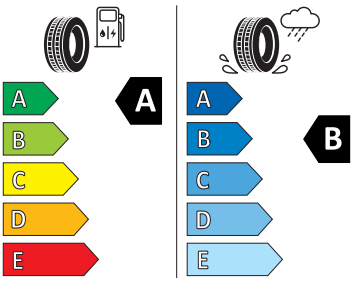

2020/740

- Continental 195/55 R16 91V

Continental 0358162

195/55 R 16 91 V XL C1