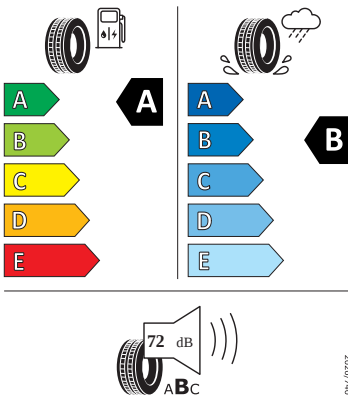

Energetické štítky pneumatik

- Bridgestone 195/55 R16 91V XL

BRIDGESTONE 13946

195/55 R16 91 V XL C1

- Continental 195/55 R16 91V

Continental 0358162

195/55 R 16 91 V XL C1

- GOODYEAR 195/55 R16 91V