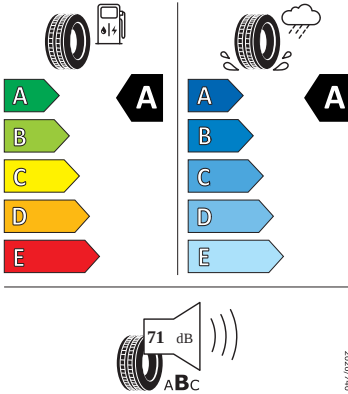

BRIDGESTONE 13946

195/55 R16 91 V XL C1